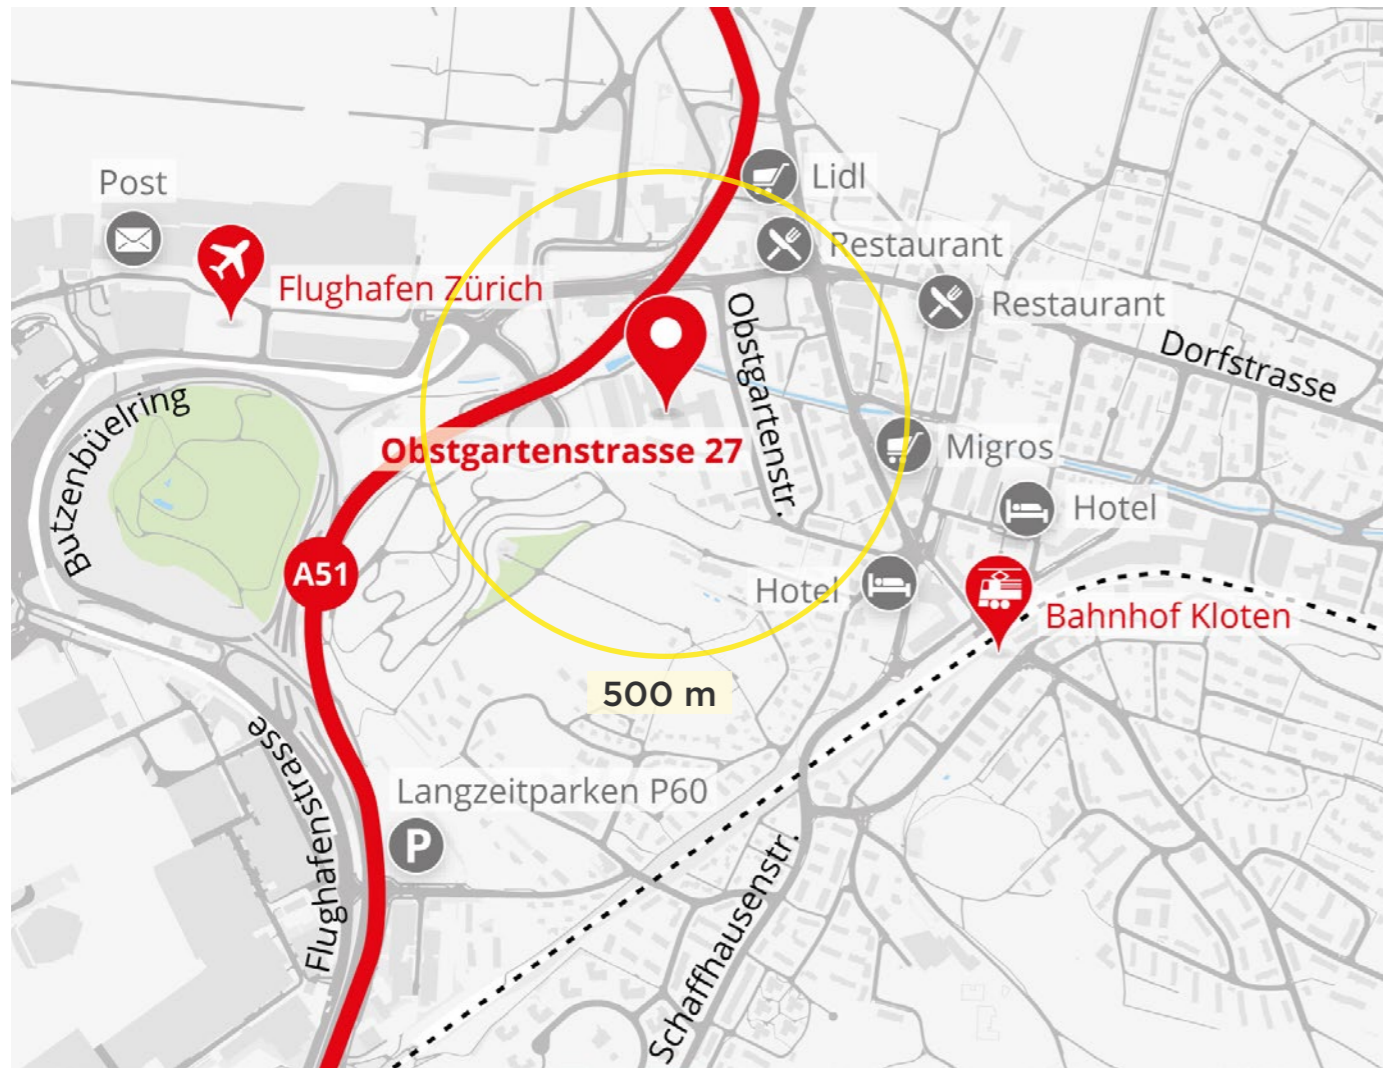

LAGEPLAN

OBSTGARTENSTRASSE 27, 8302 KLOTEN | CHARLIE-ZH.CH